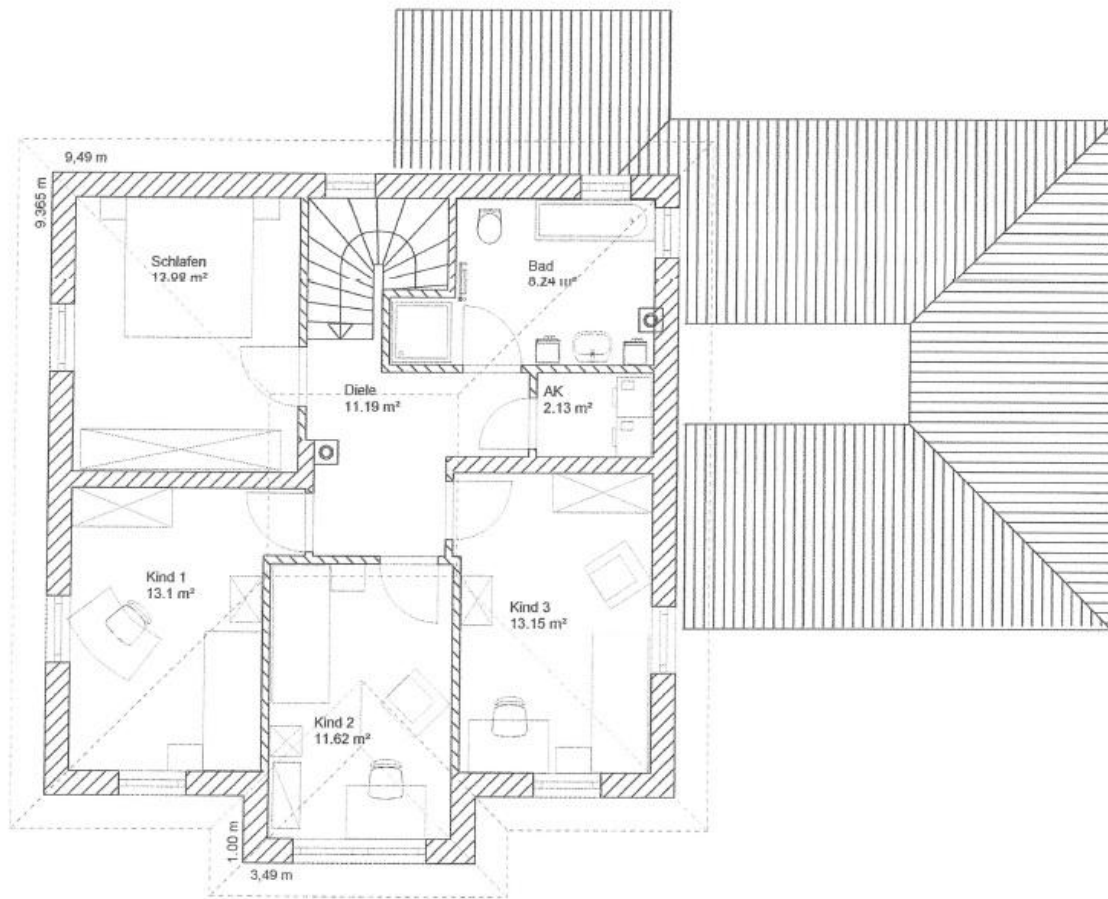

## Musterhaus „CARMEN“

Wfl. ca. 169 m<sup>2</sup>

ohne Keller: **272.000 €**

Die Garage ist bereits im Preis enthalten.

Mit Gas – Brennwertheizung, ca. 12 m<sup>2</sup> heizungsunterstützender Solaranlage, und Vorbereitung für einen wasserführenden Ofen.

## Musterhaus „Carmen“ Grundriss Erdgeschoss

Die Abbildungen können teilweise Sonderausstattungen enthalten .  
Bitte entnehmen Sie die genaue Ausstattung der Bau- und Leistungsbeschreibung.  
Die in den Plänen dargestellten Möblierungen sind Vorschläge und nicht im Preis enthalten.  
Stand: 07/2015

**Musterhaus „Carmen“  
Grundriss Obergeschoss**

Die Abbildungen können teilweise Sonderausstattungen enthalten .  
Bitte entnehmen Sie die genaue Ausstattung der Bau- und Leistungsbeschreibung.  
Die in den Plänen dargestellten Möblierungen sind Vorschläge und nicht im Preis enthalten.  
Stand: 07/2015