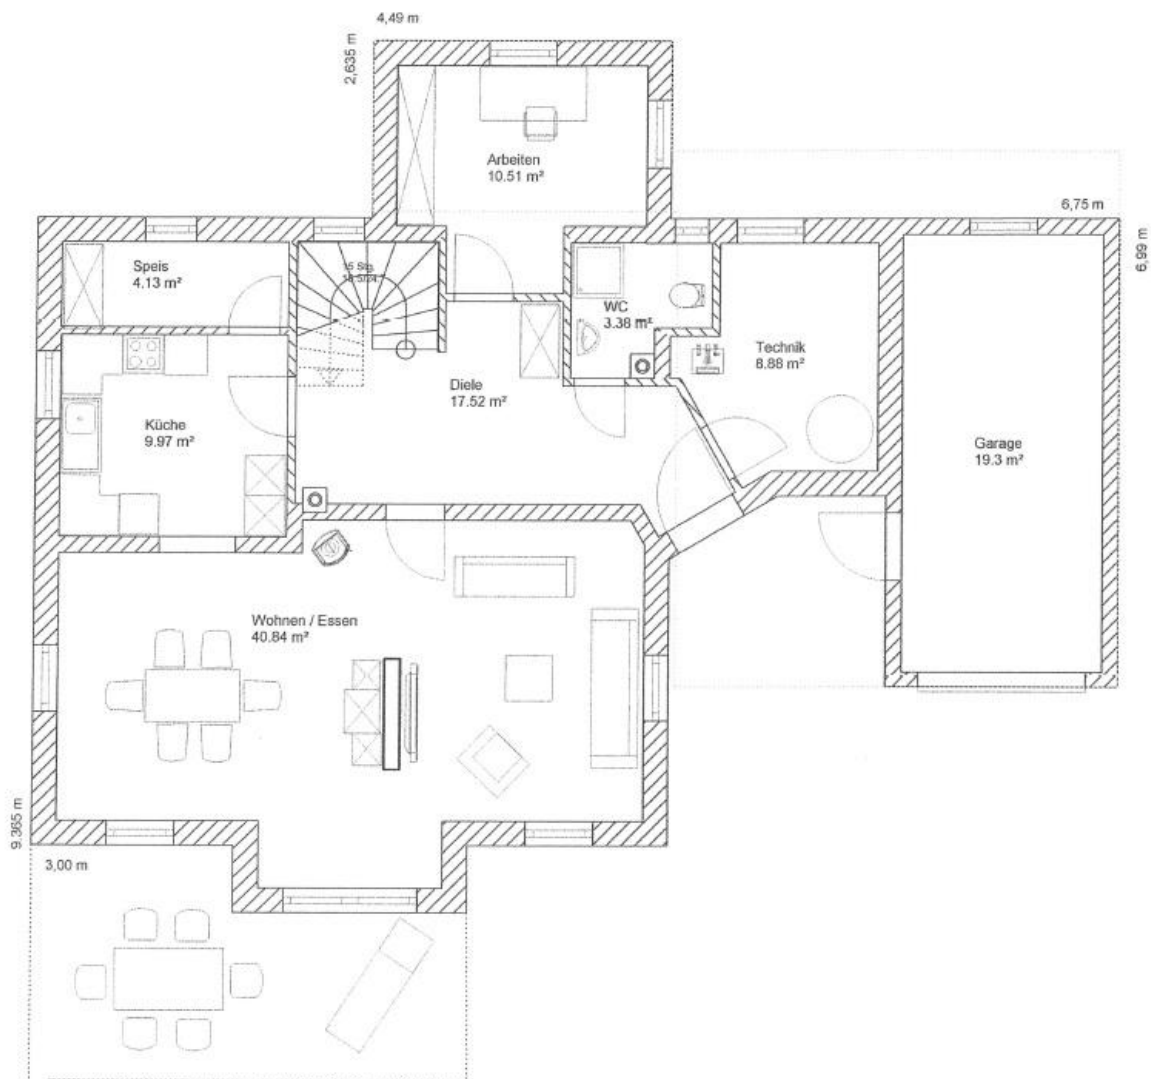

## Musterhaus „CARMEN“

Wfl. ca. 169 m<sup>2</sup>

ohne Keller: **272.000 €**

Die Garage ist bereits im Preis enthalten.

Mit Gas – Brennwertheizung, ca. 12 m<sup>2</sup> heizungsunterstützender Solaranlage, und Vorbereitung für einen wasserführenden Ofen.

## Musterhaus „Carmen“ Grundriss Erdgeschoss

Die Abbildungen können teilweise Sonderausstattungen enthalten .  
Bitte entnehmen Sie die genaue Ausstattung der Bau- und Leistungsbeschreibung.  
Die in den Plänen dargestellten Möblierungen sind Vorschläge und nicht im Preis enthalten.  
Stand: 07/2015

**Musterhaus „Carmen“  
Grundriss Obergeschoss**

Die Abbildungen können teilweise Sonderausstattungen enthalten .  
Bitte entnehmen Sie die genaue Ausstattung der Bau- und Leistungsbeschreibung.  
Die in den Plänen dargestellten Möblierungen sind Vorschläge und nicht im Preis enthalten.  
Stand: 07/2015