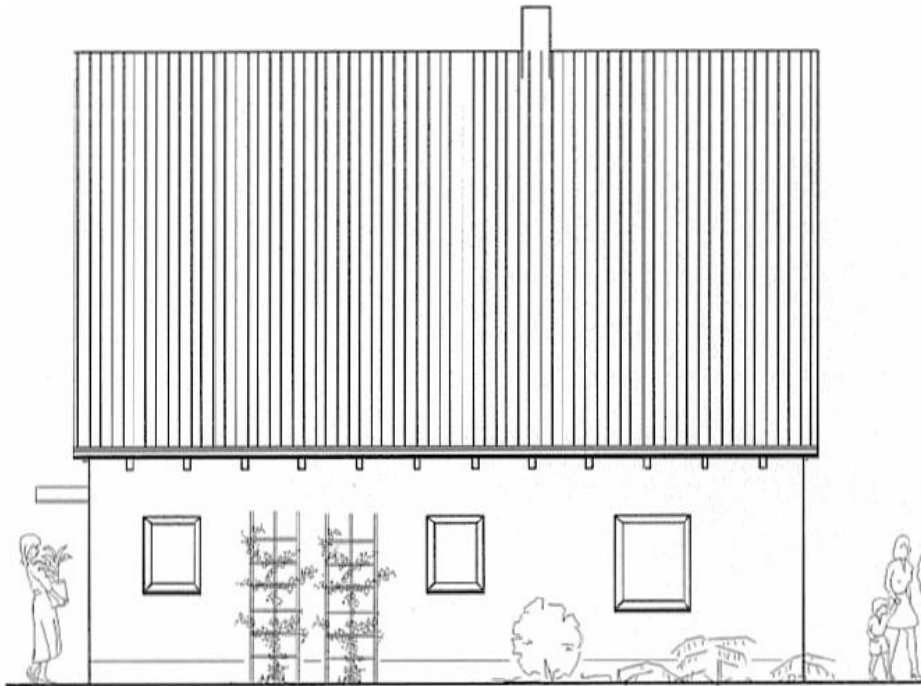

## Musterhaus „Christian“

Haus Christian  
Wfl. ca. 125 m<sup>2</sup>  
ohne Keller: **156.000 €**  
mit Keller: **194.000 €**

Mit Gas – Brennwertheizung, ca. 12 m<sup>2</sup> heizungsunterstützender Solaranlage, und Vorbereitung für einen wasserführenden Ofen.

**Musterhaus „CHRISTIAN“  
Ansicht SÜD**

**Musterhaus „CHRISTIAN“  
Ansicht NORD**

**Musterhaus „CHRISTIAN“  
Ansicht WEST**

**Musterhaus „CHRISTIAN“  
Ansicht OST**

**Musterhaus „CHRISTIAN“  
Grundriss Erdgeschoss**

**Musterhaus „CHRISTIAN“  
Grundriss Dachgeschoss**

**Musterhaus „CHRISTIAN“  
Grundriss Kellergeschoss**