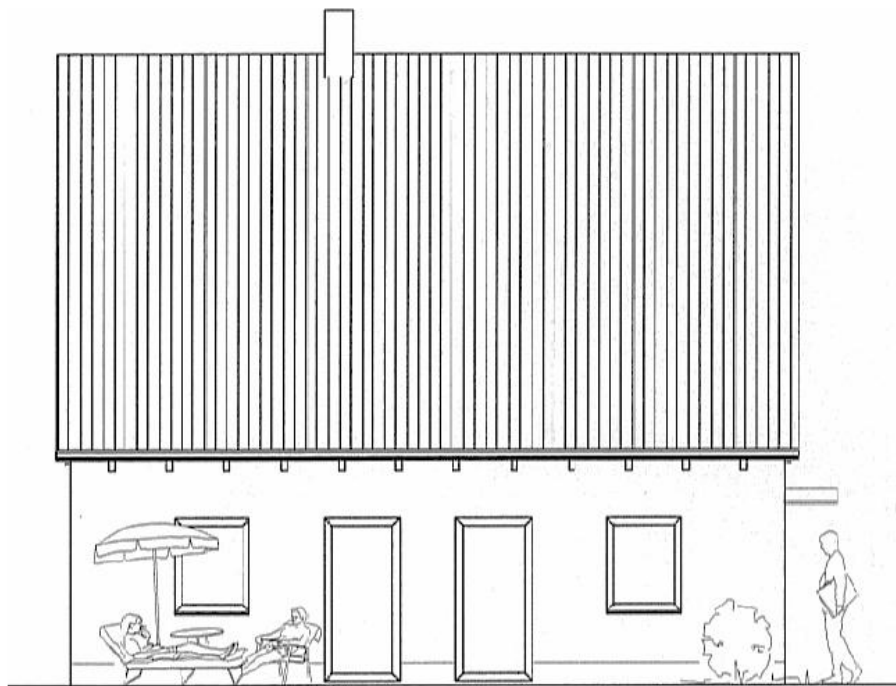

## Musterhaus „Christian“

Haus Christian  
Wfl. ca. 125 m<sup>2</sup>  
ohne Keller: **156.000 €**  
mit Keller: **194.000 €**

Mit Gas – Brennwertheizung, ca. 12 m<sup>2</sup> heizungsunterstützender Solaranlage, und Vorbereitung für einen wasserführenden Ofen.

**Musterhaus „CHRISTIAN“  
Ansicht SÜD**

**Musterhaus „CHRISTIAN“  
Ansicht NORD**

**Musterhaus „CHRISTIAN“  
Ansicht WEST**

**Musterhaus „CHRISTIAN“  
Ansicht OST**

**Musterhaus „CHRISTIAN“  
Grundriss Erdgeschoss**

**Musterhaus „CHRISTIAN“  
Grundriss Dachgeschoss**

**Musterhaus „CHRISTIAN“  
Grundriss Kellergeschoss**