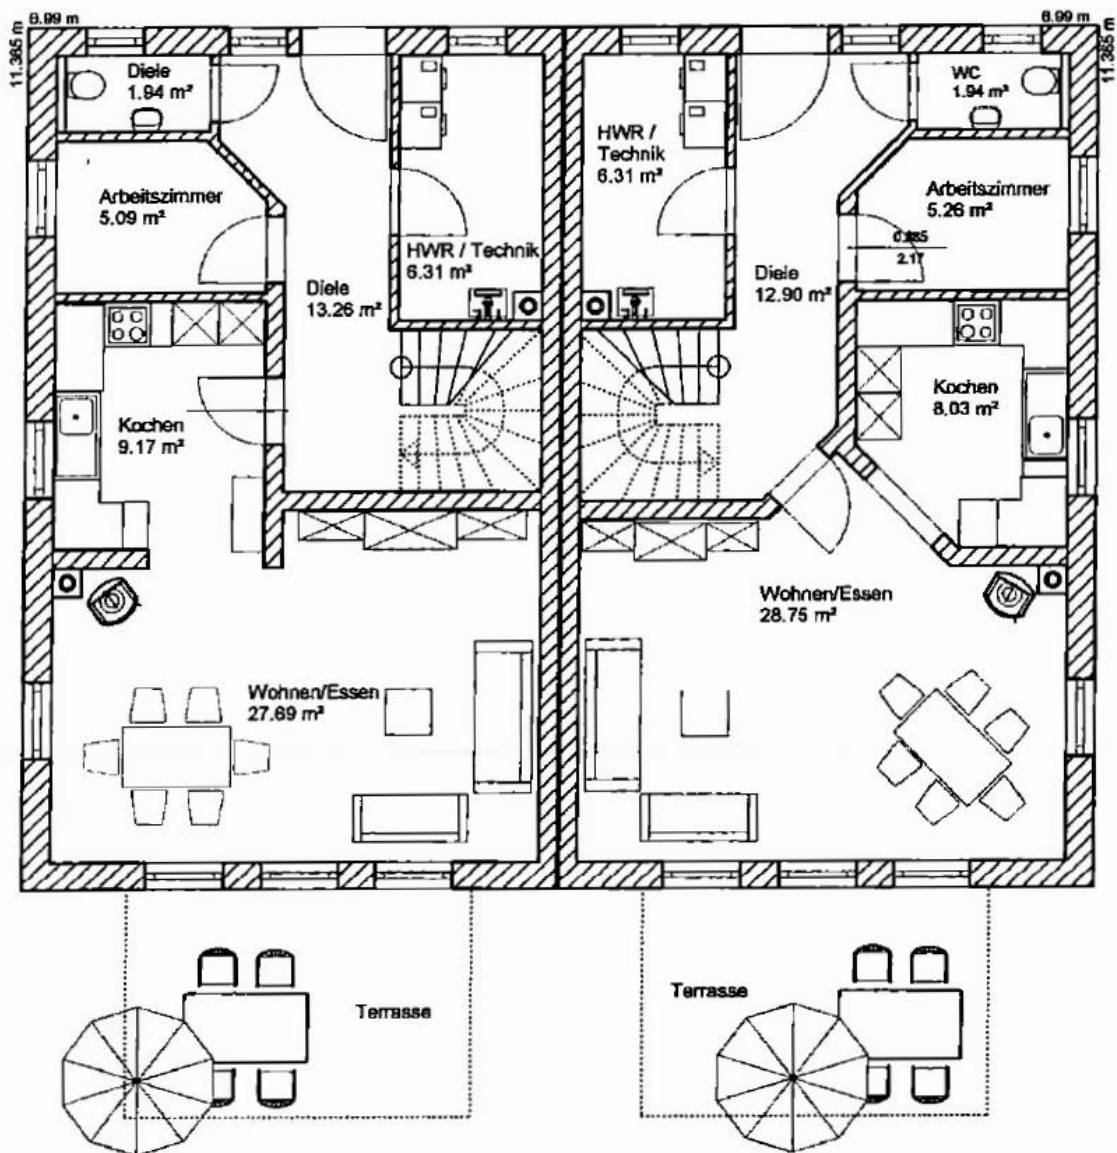

Musterhaus „Claudia“

Doppelhaus Claudia
Wfl. ca. 116 m²
ohne Keller: **149.000 €**
mit Keller: **179.000 €**

In diesen Preisen ist der Kniestock mit 75 cm enthalten

Mit Gas – Brennwertheizung, ca. 12 m² heizungsunterstützender Solaranlage, und Vorbereitung für einen wasserführenden Ofen.

Musterhaus „CLAUDIA“ Grundriss Erdgeschoss

Die Abbildungen können teilweise Sonderausstattungen enthalten .
Bitte entnehmen Sie die genaue Ausstattung der Bau- und Leistungsbeschreibung.
Die in den Plänen dargestellten Möblierungen sind Vorschläge und nicht im Preis enthalten.
Stand: 07/2015

**Musterhaus „CLAUDIA“
Grundriss Dachgeschoss**

Die Abbildungen können teilweise Sonderausstattungen enthalten .
 Bitte entnehmen Sie die genaue Ausstattung der Bau- und Leistungsbeschreibung.
 Die in den Plänen dargestellten Möblierungen sind Vorschläge und nicht im Preis enthalten.
 Stand: 07/2015

**Musterhaus „CLAUDIA“
Grundriss Kellergeschoss**