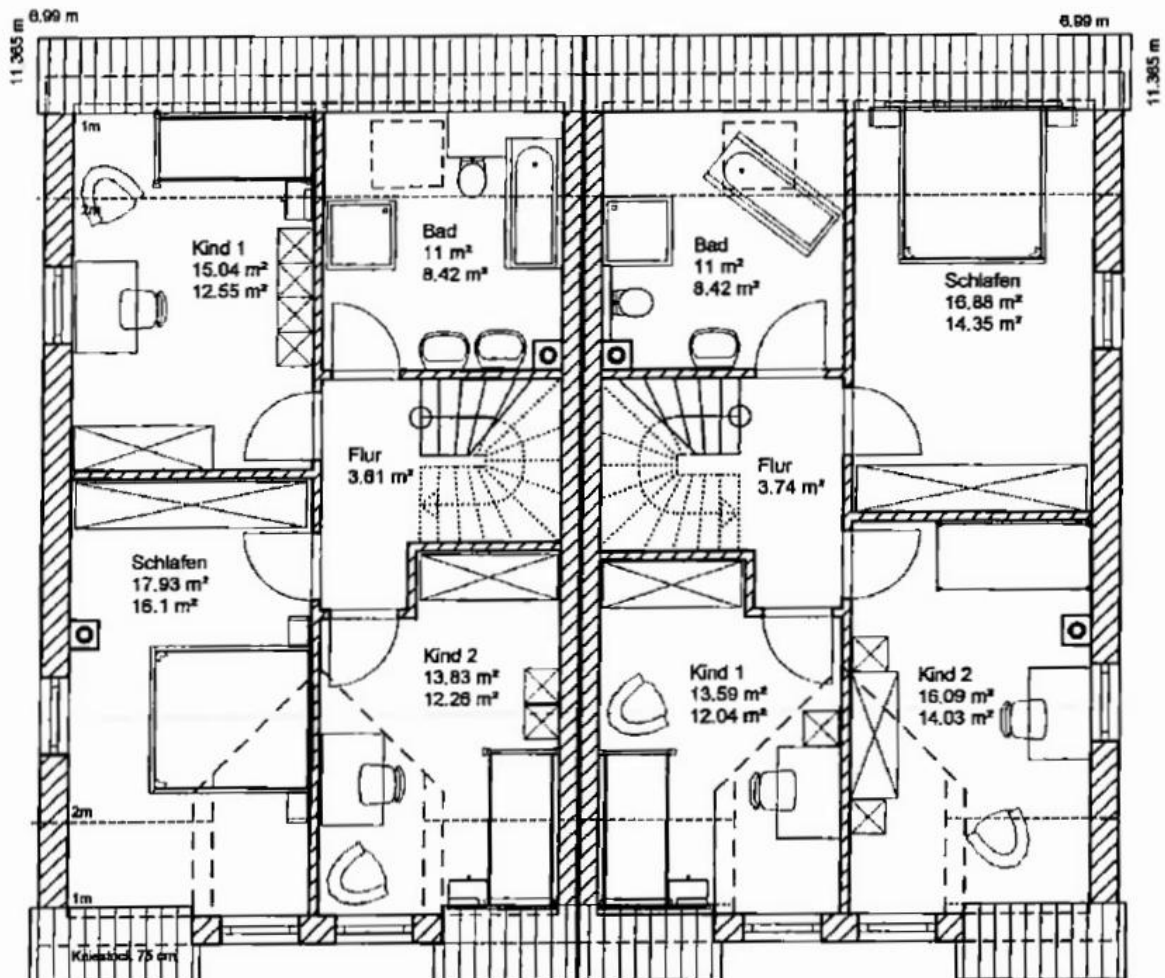

Musterhaus „Claudia“

Doppelhaus Claudia
Wfl. ca. 116 m²
ohne Keller: **149.000 €**
mit Keller: **179.000 €**

In diesen Preisen ist der Kniestock mit 75 cm enthalten

Mit Gas – Brennwertheizung, ca. 12 m² heizungsunterstützender Solaranlage, und Vorbereitung für einen wasserführenden Ofen.

Musterhaus „CLAUDIA“ Grundriss Erdgeschoss

Die Abbildungen können teilweise Sonderausstattungen enthalten .
Bitte entnehmen Sie die genaue Ausstattung der Bau- und Leistungsbeschreibung.
Die in den Plänen dargestellten Möblierungen sind Vorschläge und nicht im Preis enthalten.
Stand: 07/2015

**Musterhaus „CLAUDIA“
Grundriss Dachgeschoss**

Die Abbildungen können teilweise Sonderausstattungen enthalten .
 Bitte entnehmen Sie die genaue Ausstattung der Bau- und Leistungsbeschreibung.
 Die in den Plänen dargestellten Möblierungen sind Vorschläge und nicht im Preis enthalten.
 Stand: 07/2015

**Musterhaus „CLAUDIA“
Grundriss Kellergeschoss**