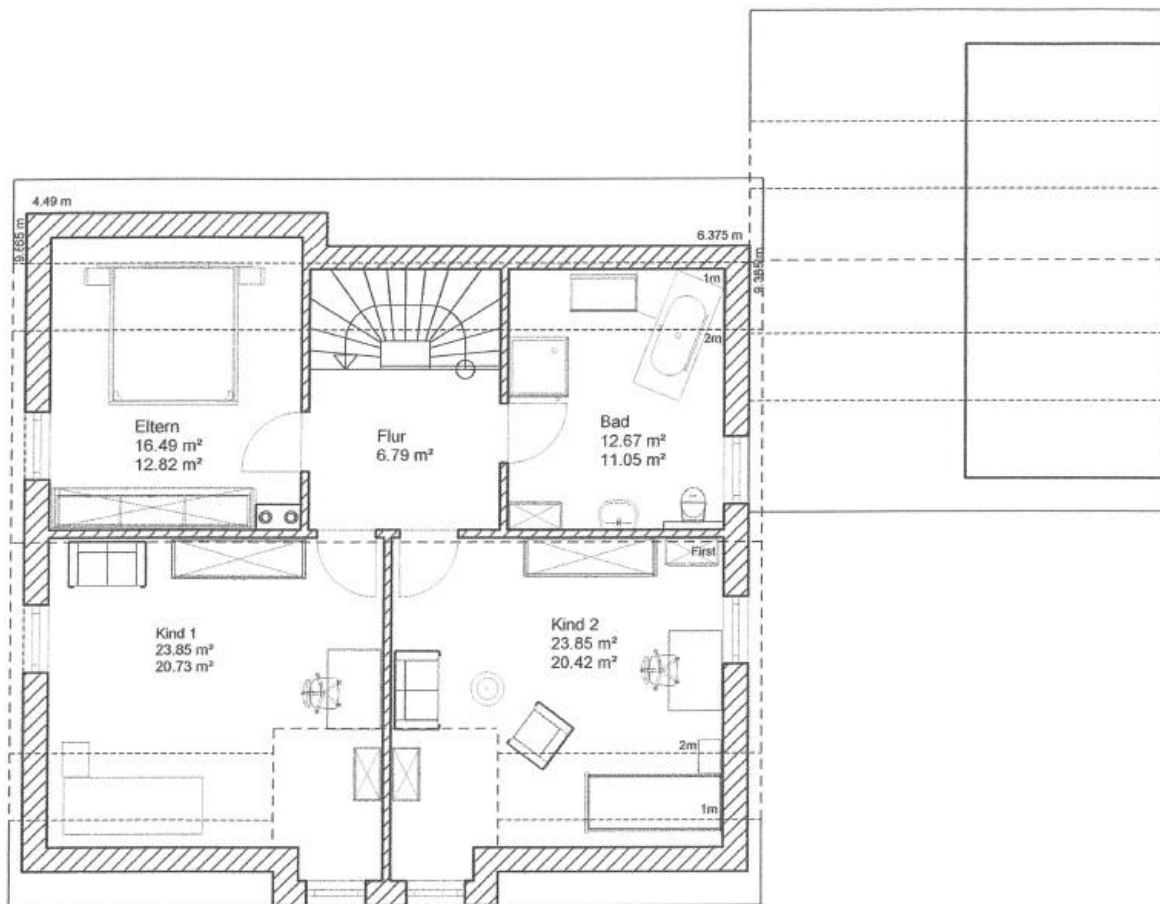

Musterhaus „CONNY“

Wfl. ca. 158 m²
ohne Keller: **195.000 €**
mit Keller: **238.000 €**

Fertigarage und Carport im Wert von 17.000 € sind im Preis nicht enthalten.

Mit Gas – Brennwertheizung, ca. 12 m² heizungsunterstützender Solaranlage, und Vorbereitung für einen wasserführenden Ofen.

Musterhaus „Conny“ Grundriss Erdgeschoss

Die Abbildungen können teilweise Sonderausstattungen enthalten .
Bitte entnehmen Sie die genaue Ausstattung der Bau- und Leistungsbeschreibung.
Die in den Plänen dargestellten Möblierungen sind Vorschläge und nicht im Preis enthalten.
Stand: 07/2015

**Musterhaus „Conny“
Grundriss Dachgeschoss**

**Musterhaus „Conny“
Grundriss Kellergeschoss**