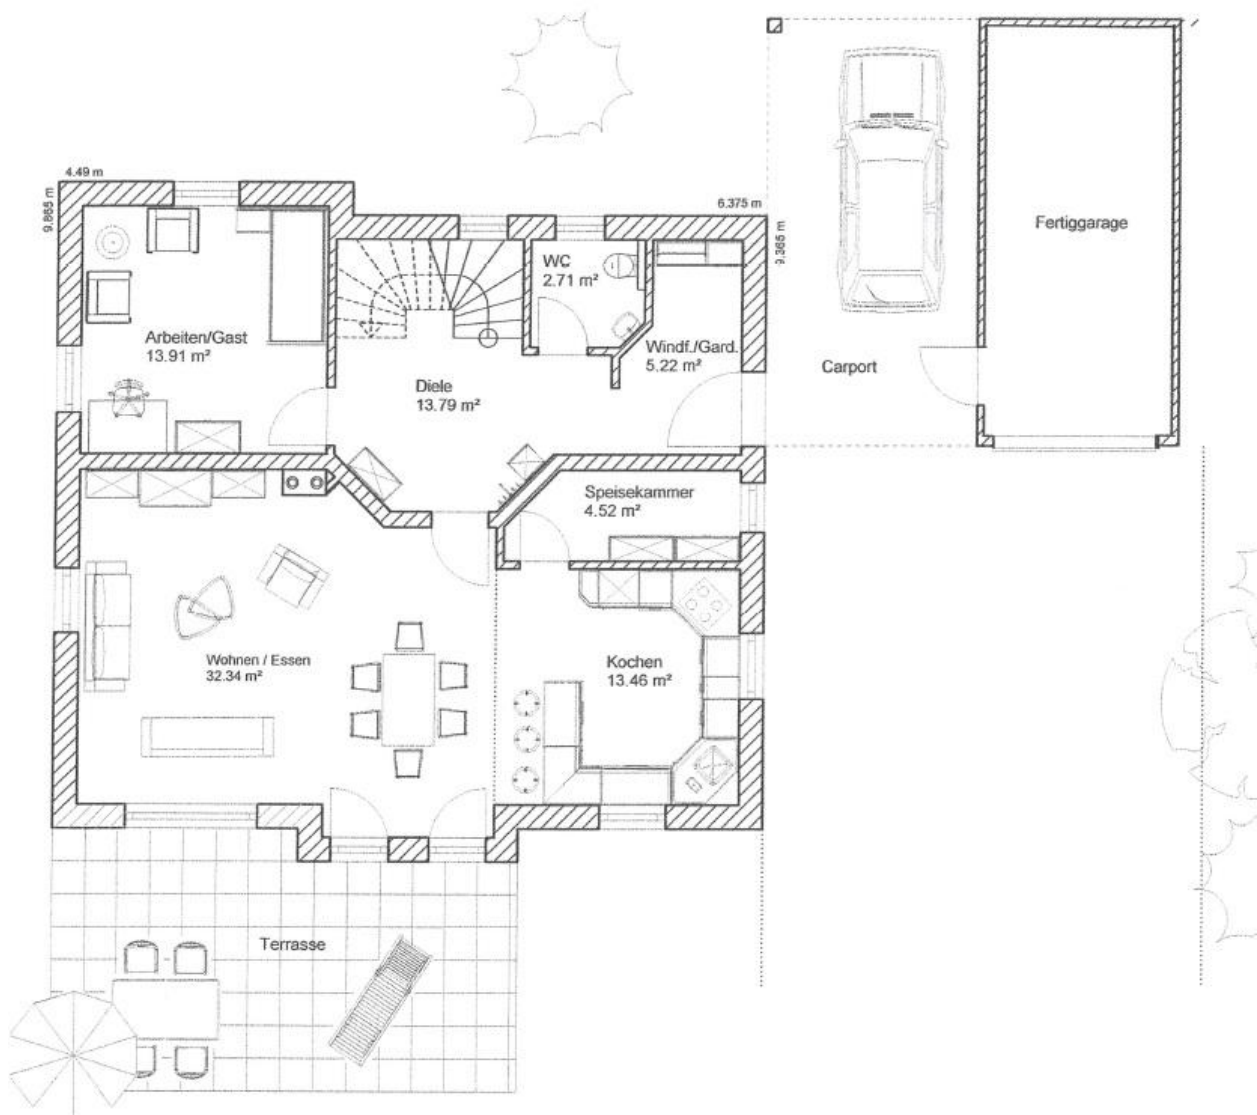

Musterhaus „CONNY“

Wfl. ca. 158 m²
ohne Keller: **195.000 €**
mit Keller: **238.000 €**

Fertigarage und Carport im Wert von 17.000 € sind im Preis nicht enthalten.

Mit Gas – Brennwertheizung, ca. 12 m² heizungsunterstützender Solaranlage, und Vorbereitung für einen wasserführenden Ofen.

Musterhaus „Conny“ Grundriss Erdgeschoss

Die Abbildungen können teilweise Sonderausstattungen enthalten .
Bitte entnehmen Sie die genaue Ausstattung der Bau- und Leistungsbeschreibung.
Die in den Plänen dargestellten Möblierungen sind Vorschläge und nicht im Preis enthalten.
Stand: 07/2015

**Musterhaus „Conny“
Grundriss Dachgeschoss**

**Musterhaus „Conny“
Grundriss Kellergeschoss**