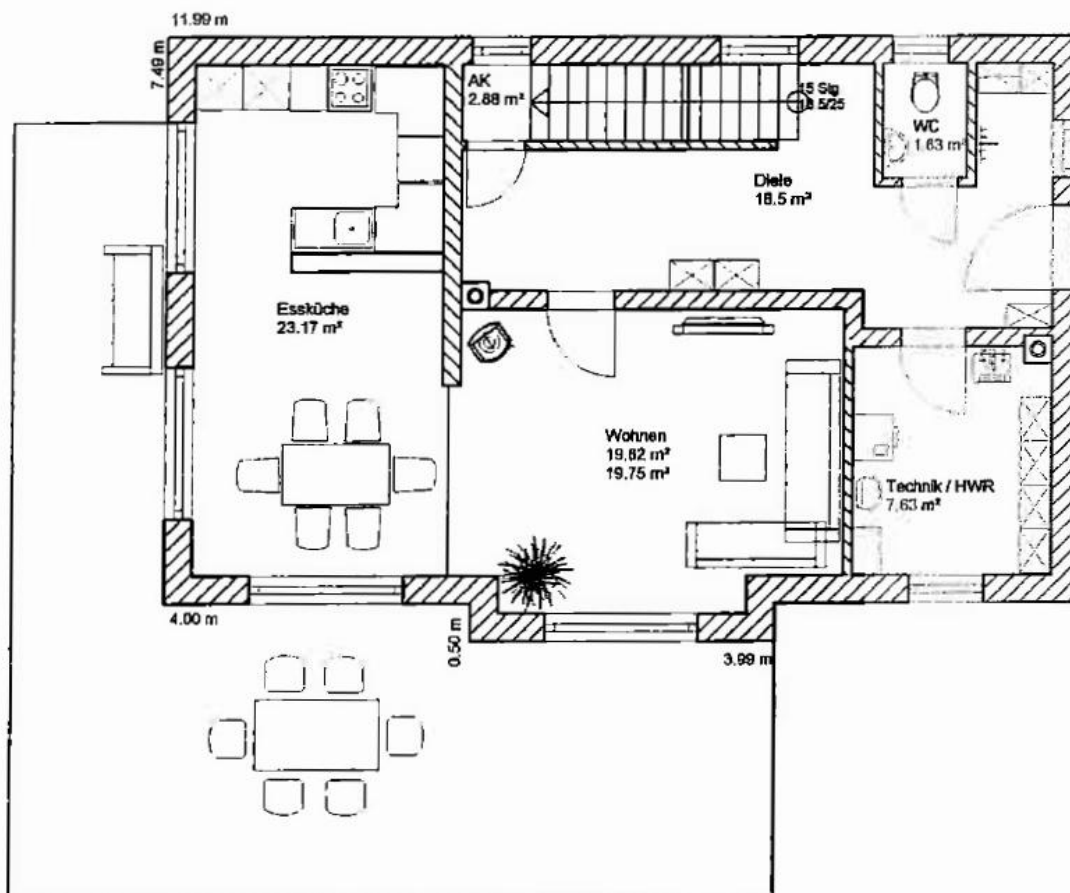

Musterhaus „GREGOR“

Haus Gregor
Wfl. ca. 142 m²
ohne Keller: **202.000 €**
mit Keller: **242.000 €**

Mit Gas – Brennwertheizung, ca. 12 m² heizungsunterstützender Solaranlage, und Vorbereitung für einen wasserführenden Ofen.

**Musterhaus „GREGOR“
Grundriss Erdgeschoss**

**Musterhaus „GREGOR“
Grundriss Obergeschoss**

**Musterhaus „GREGOR“
Grundriss Kellergeschoss**