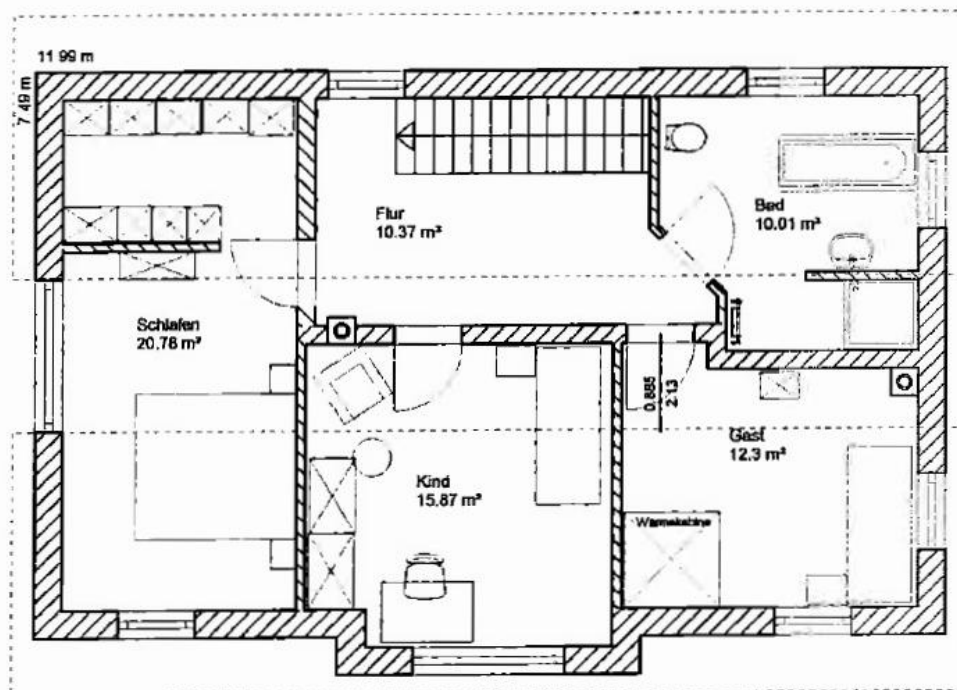

Musterhaus „GREGOR“

Haus Gregor
Wfl. ca. 142 m²
ohne Keller: **202.000 €**
mit Keller: **242.000 €**

Mit Gas – Brennwertheizung, ca. 12 m² heizungsunterstützender Solaranlage, und Vorbereitung für einen wasserführenden Ofen.

**Musterhaus „GREGOR“
Grundriss Erdgeschoss**

**Musterhaus „GREGOR“
Grundriss Obergeschoss**

**Musterhaus „GREGOR“
Grundriss Kellergeschoss**