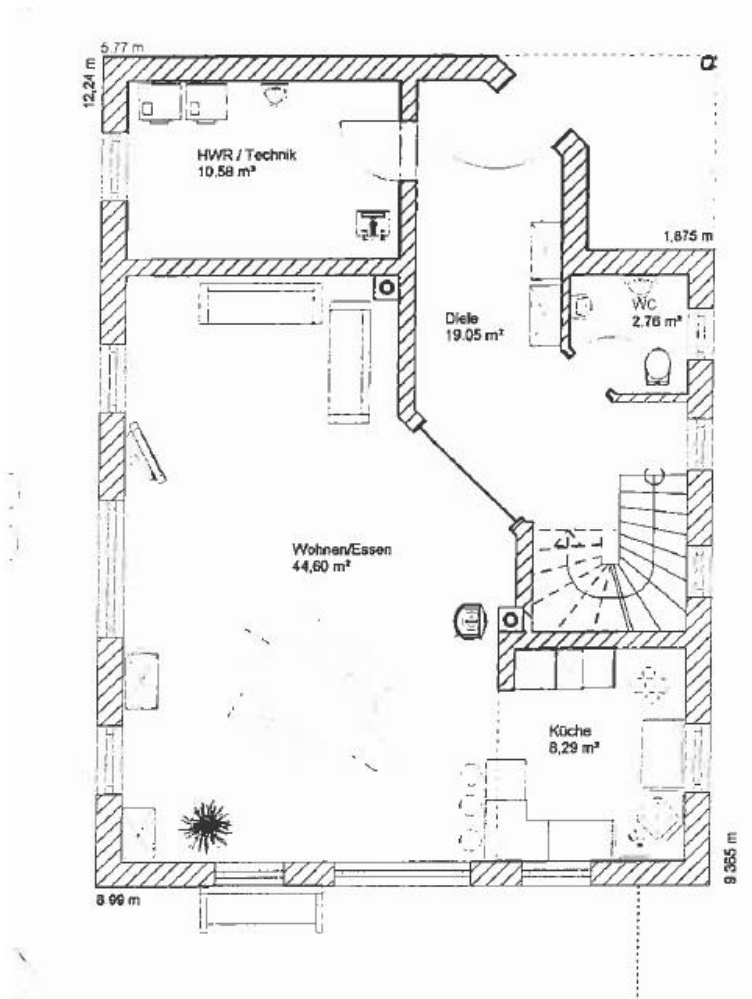

## Musterhaus „ISOLDE“

Haus Isolde  
Wfl. ca. 147 m<sup>2</sup>  
ohne Keller: **204.000 €**  
mit Keller: **254.000 €**

Mit Gas – Brennwertheizung, ca. 12 m<sup>2</sup> heizungsunterstützender Solaranlage, und Vorbereitung für einen wasserführenden Ofen.

**Musterhaus „ISOLDE“  
Grundriss Erdgeschoss**

Die Abbildungen können teilweise Sonderausstattungen enthalten .  
Bitte entnehmen Sie die genaue Ausstattung der Bau- und Leistungsbeschreibung.  
Die in den Plänen dargestellten Möblierungen sind Vorschläge und nicht im Preis enthalten.  
Stand: 07/2015

**Musterhaus „ISOLDE“  
Grundriss Obergeschoss**

**Musterhaus „ISOLDE“  
Grundriss Kellergeschoss**