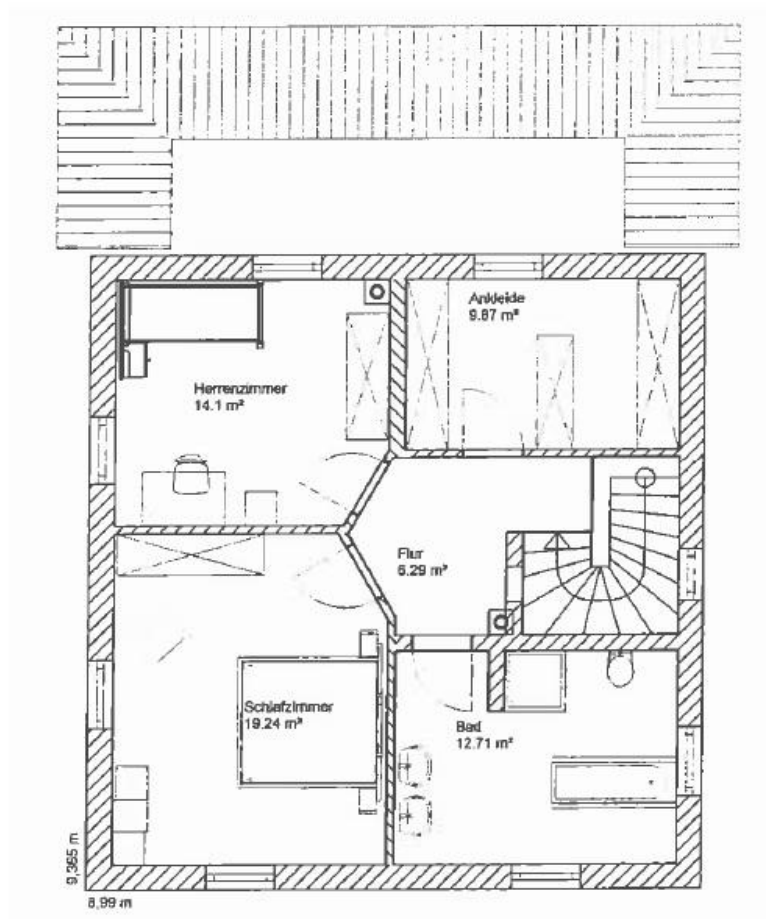

## Musterhaus „ISOLDE“

Haus Isolde  
Wfl. ca. 147 m<sup>2</sup>  
ohne Keller: **204.000 €**  
mit Keller: **254.000 €**

Mit Gas – Brennwertheizung, ca. 12 m<sup>2</sup> heizungsunterstützender Solaranlage, und Vorbereitung für einen wasserführenden Ofen.

**Musterhaus „ISOLDE“  
Grundriss Erdgeschoss**

Die Abbildungen können teilweise Sonderausstattungen enthalten .  
Bitte entnehmen Sie die genaue Ausstattung der Bau- und Leistungsbeschreibung.  
Die in den Plänen dargestellten Möblierungen sind Vorschläge und nicht im Preis enthalten.  
Stand: 07/2015

**Musterhaus „ISOLDE“  
Grundriss Obergeschoss**

**Musterhaus „ISOLDE“  
Grundriss Kellergeschoss**