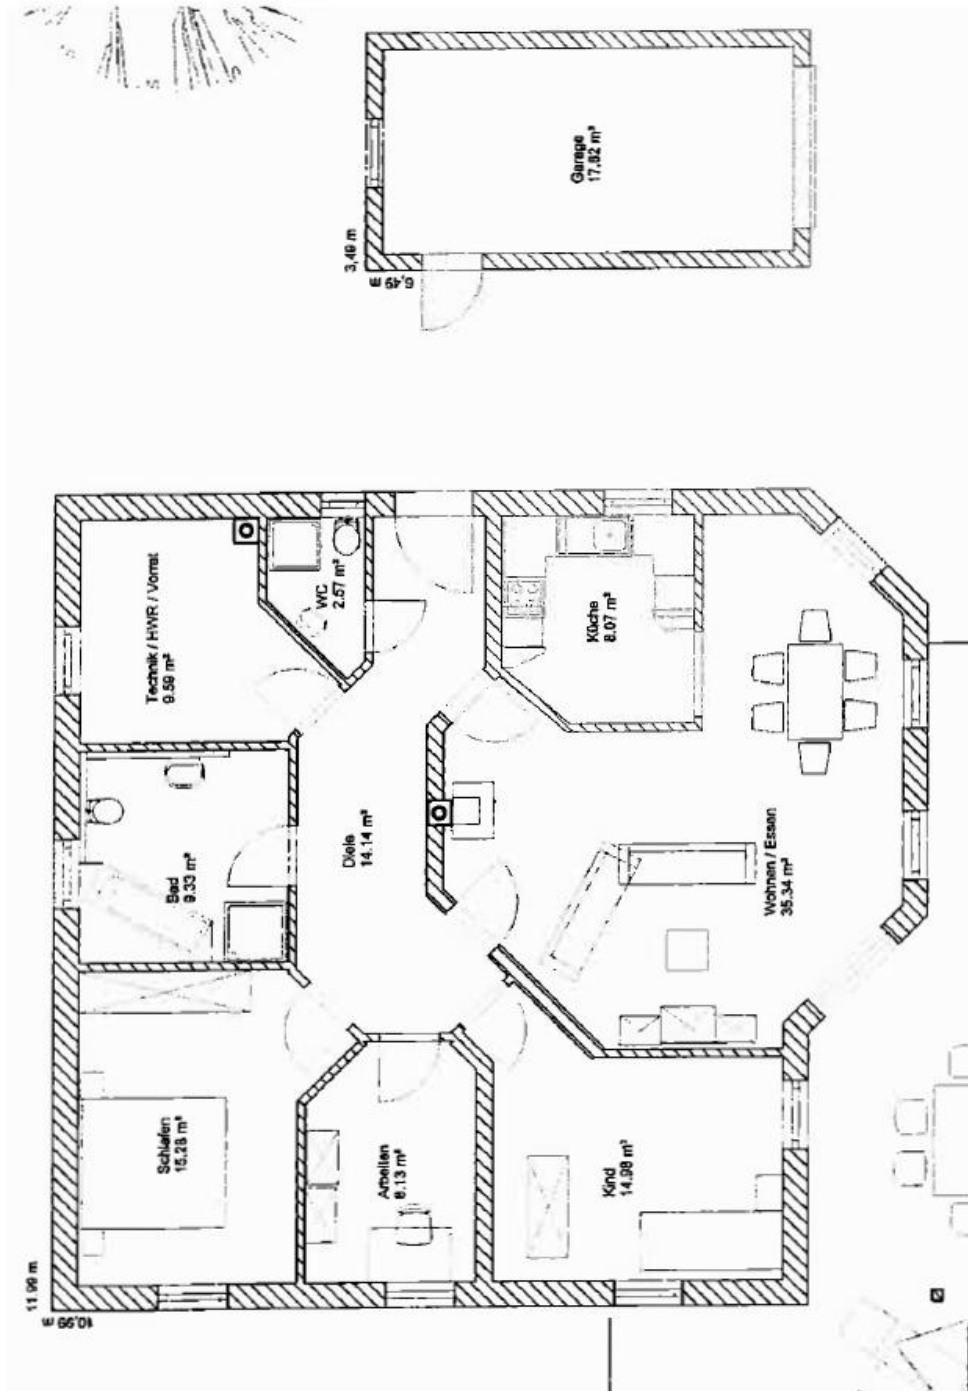

Musterhaus „JULIUS“

Haus Julius
Wfl. ca. 117,0 m²
ohne Keller: **198.000 €**
mit Keller: **256.000 €**

Garage und Carport sind im Preis enthalten

Mit Gas – Brennwertheizung, ca. 12 m² heizungsunterstützender Solaranlage, und Vorbereitung für einen wasserführenden Ofen.

Musterhaus „JULIUS“ Grundriss Erdgeschoss

Die Abbildungen können teilweise Sonderausstattungen enthalten .
Bitte entnehmen Sie die genaue Ausstattung der Bau- und Leistungsbeschreibung.
Die in den Plänen dargestellten Möblierungen sind Vorschläge und nicht im Preis enthalten.
Stand: 07/2015