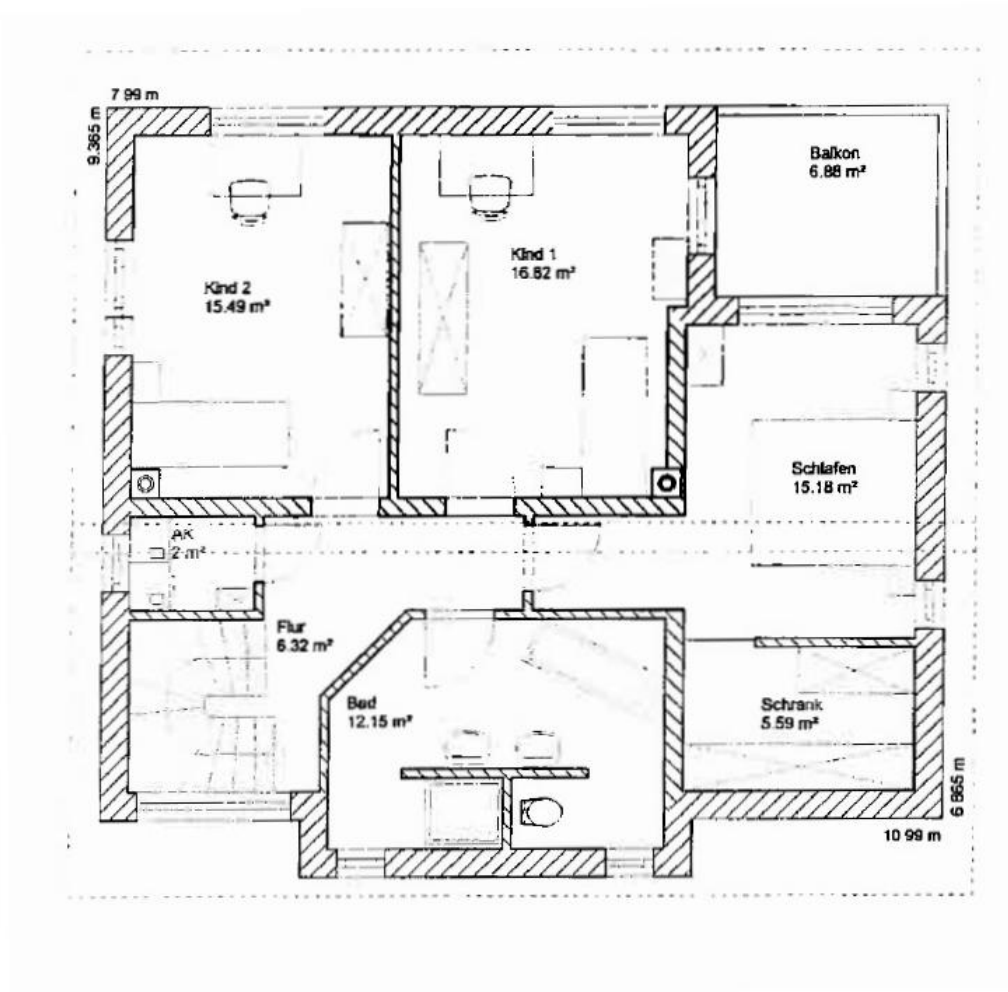

Musterhaus „SIMONE“

Wfl. ca. 150 m²
ohne Keller: **229.000 €**
mit Keller: **272.000 €**

Der moderne Stahlbalkon mit Milchglasscheiben und witterungsbeständigem Holzbelag, sowie die Garage mit Carport sind im Preis nicht enthalten.

Mit Gas – Brennwertheizung, ca. 12 m² heizungsunterstützender Solaranlage, und Vorbereitung für einen wasserführenden Ofen.

**Musterhaus „SIMONE“
Grundriss Erdgeschoss**

Die Abbildungen können teilweise Sonderausstattungen enthalten .
Bitte entnehmen Sie die genaue Ausstattung der Bau- und Leistungsbeschreibung.
Die in den Plänen dargestellten Möblierungen sind Vorschläge und nicht im Preis enthalten.
Stand: 07/2015

**Musterhaus „SIMONE“
Grundriss Obergeschoss**

Musterhaus „SIMONE“ Grundriss Kellergeschoss