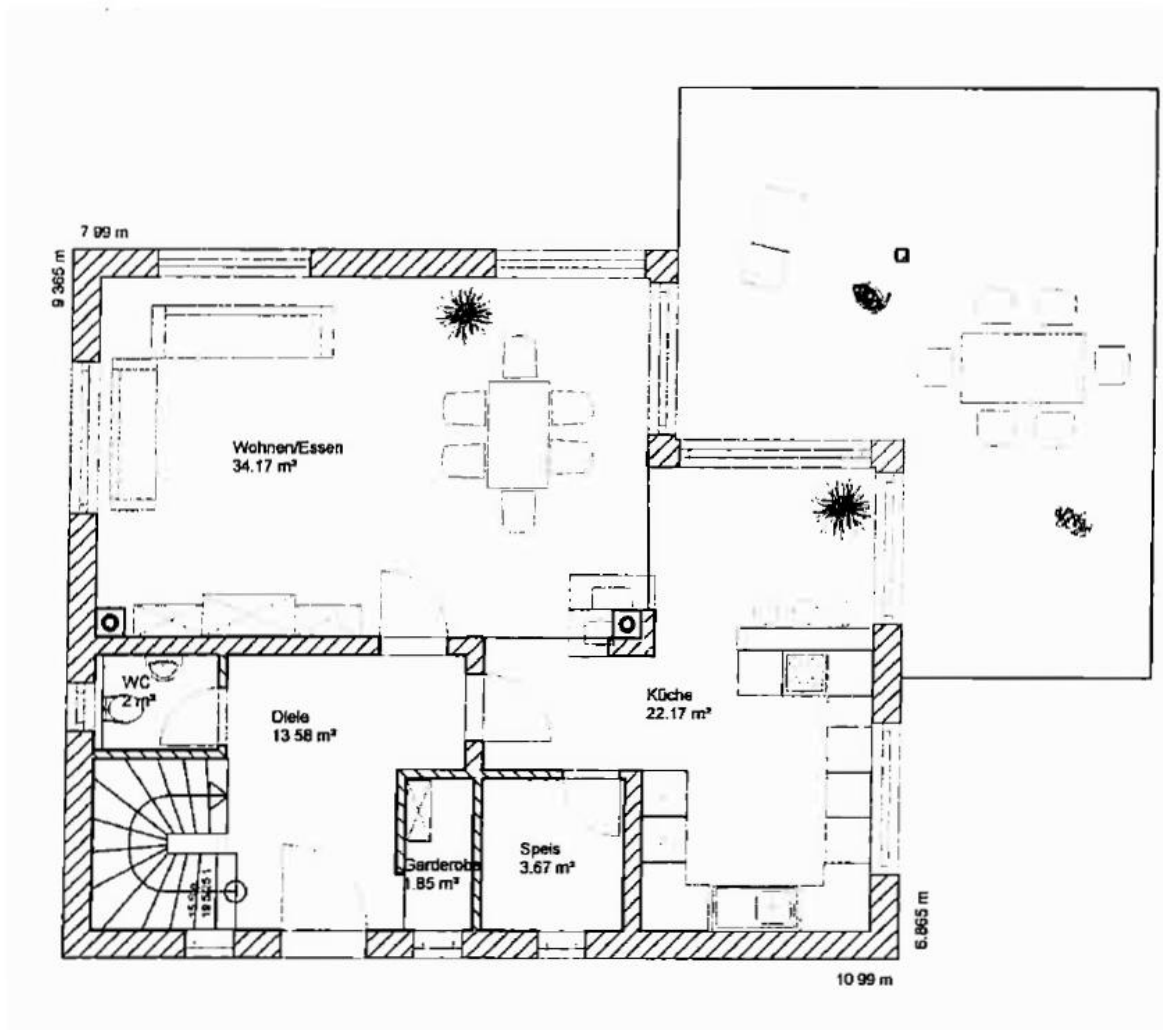

Musterhaus „SIMONE“

Wfl. ca. 150 m²
ohne Keller: **229.000 €**
mit Keller: **272.000 €**

Der moderne Stahlbalkon mit Milchglasscheiben und witterungsbeständigem Holzbelag, sowie die Garage mit Carport sind im Preis nicht enthalten.

Mit Gas – Brennwertheizung, ca. 12 m² heizungsunterstützender Solaranlage, und Vorbereitung für einen wasserführenden Ofen.

**Musterhaus „SIMONE“
Grundriss Erdgeschoss**

Die Abbildungen können teilweise Sonderausstattungen enthalten .
Bitte entnehmen Sie die genaue Ausstattung der Bau- und Leistungsbeschreibung.
Die in den Plänen dargestellten Möblierungen sind Vorschläge und nicht im Preis enthalten.
Stand: 07/2015

**Musterhaus „SIMONE“
Grundriss Obergeschoss**

Musterhaus „SIMONE“ Grundriss Kellergeschoss