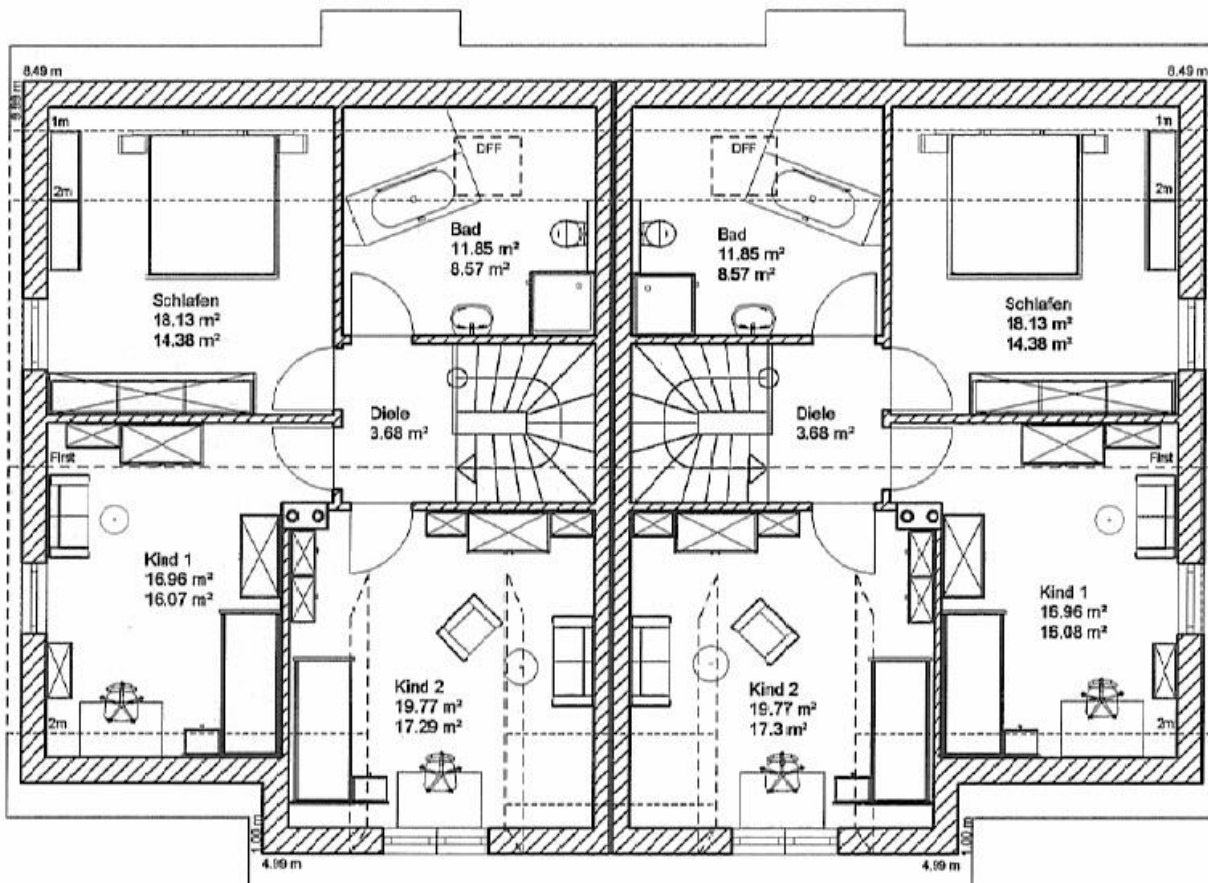

## Musterhaus „Susanne“

Doppelhaus Susanne  
Wfl. ca. 133 m<sup>2</sup>  
ohne Keller: **163.000 €**  
mit Keller: **197.000 €**

Mit Gas – Brennwertheizung, ca. 12 m<sup>2</sup> heizungsunterstützender Solaranlage, und Vorbereitung für einen wasserführenden Ofen.

Die Abbildungen können teilweise Sonderausstattungen enthalten .  
Bitte entnehmen Sie die genaue Ausstattung der Bau- und Leistungsbeschreibung.  
Die in den Plänen dargestellten Möblierungen sind Vorschläge und nicht im Preis enthalten.  
Stand: 07/2015

## Musterhaus „SUSANNE“ Grundriss Erdgeschoss

Die Abbildungen können teilweise Sonderausstattungen enthalten .  
Bitte entnehmen Sie die genaue Ausstattung der Bau- und Leistungsbeschreibung.  
Die in den Plänen dargestellten Möblierungen sind Vorschläge und nicht im Preis enthalten.  
Stand: 07/2015

## Musterhaus „SUSANNE“ Grundriss Dachgeschoss

Die Abbildungen können teilweise Sonderausstattungen enthalten .  
Bitte entnehmen Sie die genaue Ausstattung der Bau- und Leistungsbeschreibung.  
Die in den Plänen dargestellten Möblierungen sind Vorschläge und nicht im Preis enthalten.  
Stand: 07/2015