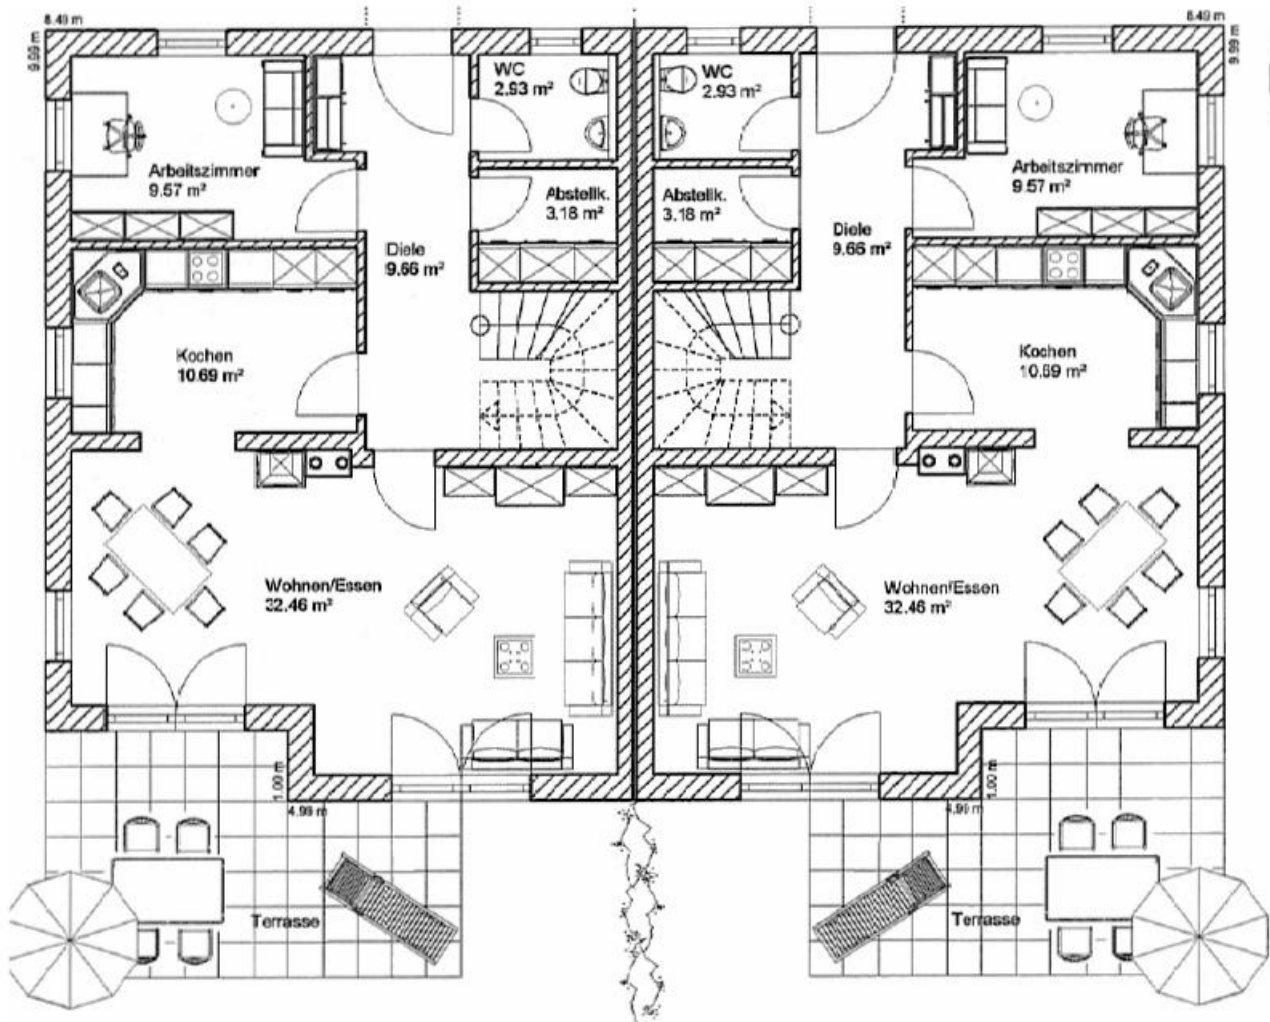

## Musterhaus „Susanne“

Doppelhaus Susanne  
Wfl. ca. 133 m<sup>2</sup>  
ohne Keller: **163.000 €**  
mit Keller: **197.000 €**

Mit Gas – Brennwertheizung, ca. 12 m<sup>2</sup> heizungsunterstützender Solaranlage, und Vorbereitung für einen wasserführenden Ofen.

Die Abbildungen können teilweise Sonderausstattungen enthalten .  
Bitte entnehmen Sie die genaue Ausstattung der Bau- und Leistungsbeschreibung.  
Die in den Plänen dargestellten Möblierungen sind Vorschläge und nicht im Preis enthalten.  
Stand: 07/2015

## Musterhaus „SUSANNE“ Grundriss Erdgeschoss

Die Abbildungen können teilweise Sonderausstattungen enthalten .  
Bitte entnehmen Sie die genaue Ausstattung der Bau- und Leistungsbeschreibung.  
Die in den Plänen dargestellten Möblierungen sind Vorschläge und nicht im Preis enthalten.  
Stand: 07/2015

## Musterhaus „SUSANNE“ Grundriss Dachgeschoss

Die Abbildungen können teilweise Sonderausstattungen enthalten .  
Bitte entnehmen Sie die genaue Ausstattung der Bau- und Leistungsbeschreibung.  
Die in den Plänen dargestellten Möblierungen sind Vorschläge und nicht im Preis enthalten.  
Stand: 07/2015